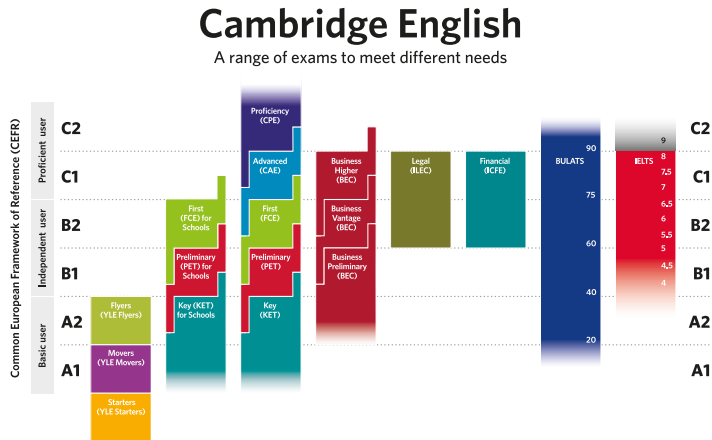

Mais datas - mais flexibilidade

- possibilidade de escolha entre várias datas oferecidas para as versões no papel ou no computador:

www.cambridgeenglish.org/br/exams-and-qualifications/advanced/exam-dates

www.cambridgeenglish.org/br/exams-and-qualifications/proficiency/exam-dates

- nossos centros autorizados em todo o país podem oferecer mais informações sobre como se inscrever, datas disponíveis, materiais e cursos preparatórios:

www.cambridgeenglish.org/br/find-a-centre

- os candidatos que já obtiveram estes certificados podem desenvolver outras habilidades em inglês, preparando-se para um de nossos exames para negócios ou para professores. Para obter mais informações, acesse:

www.cambridgeenglish.org/br/exams-and-qualifications/business-certificates/bec-higher

www.cambridgeenglish.org/br/exams-and-qualifications/tkt