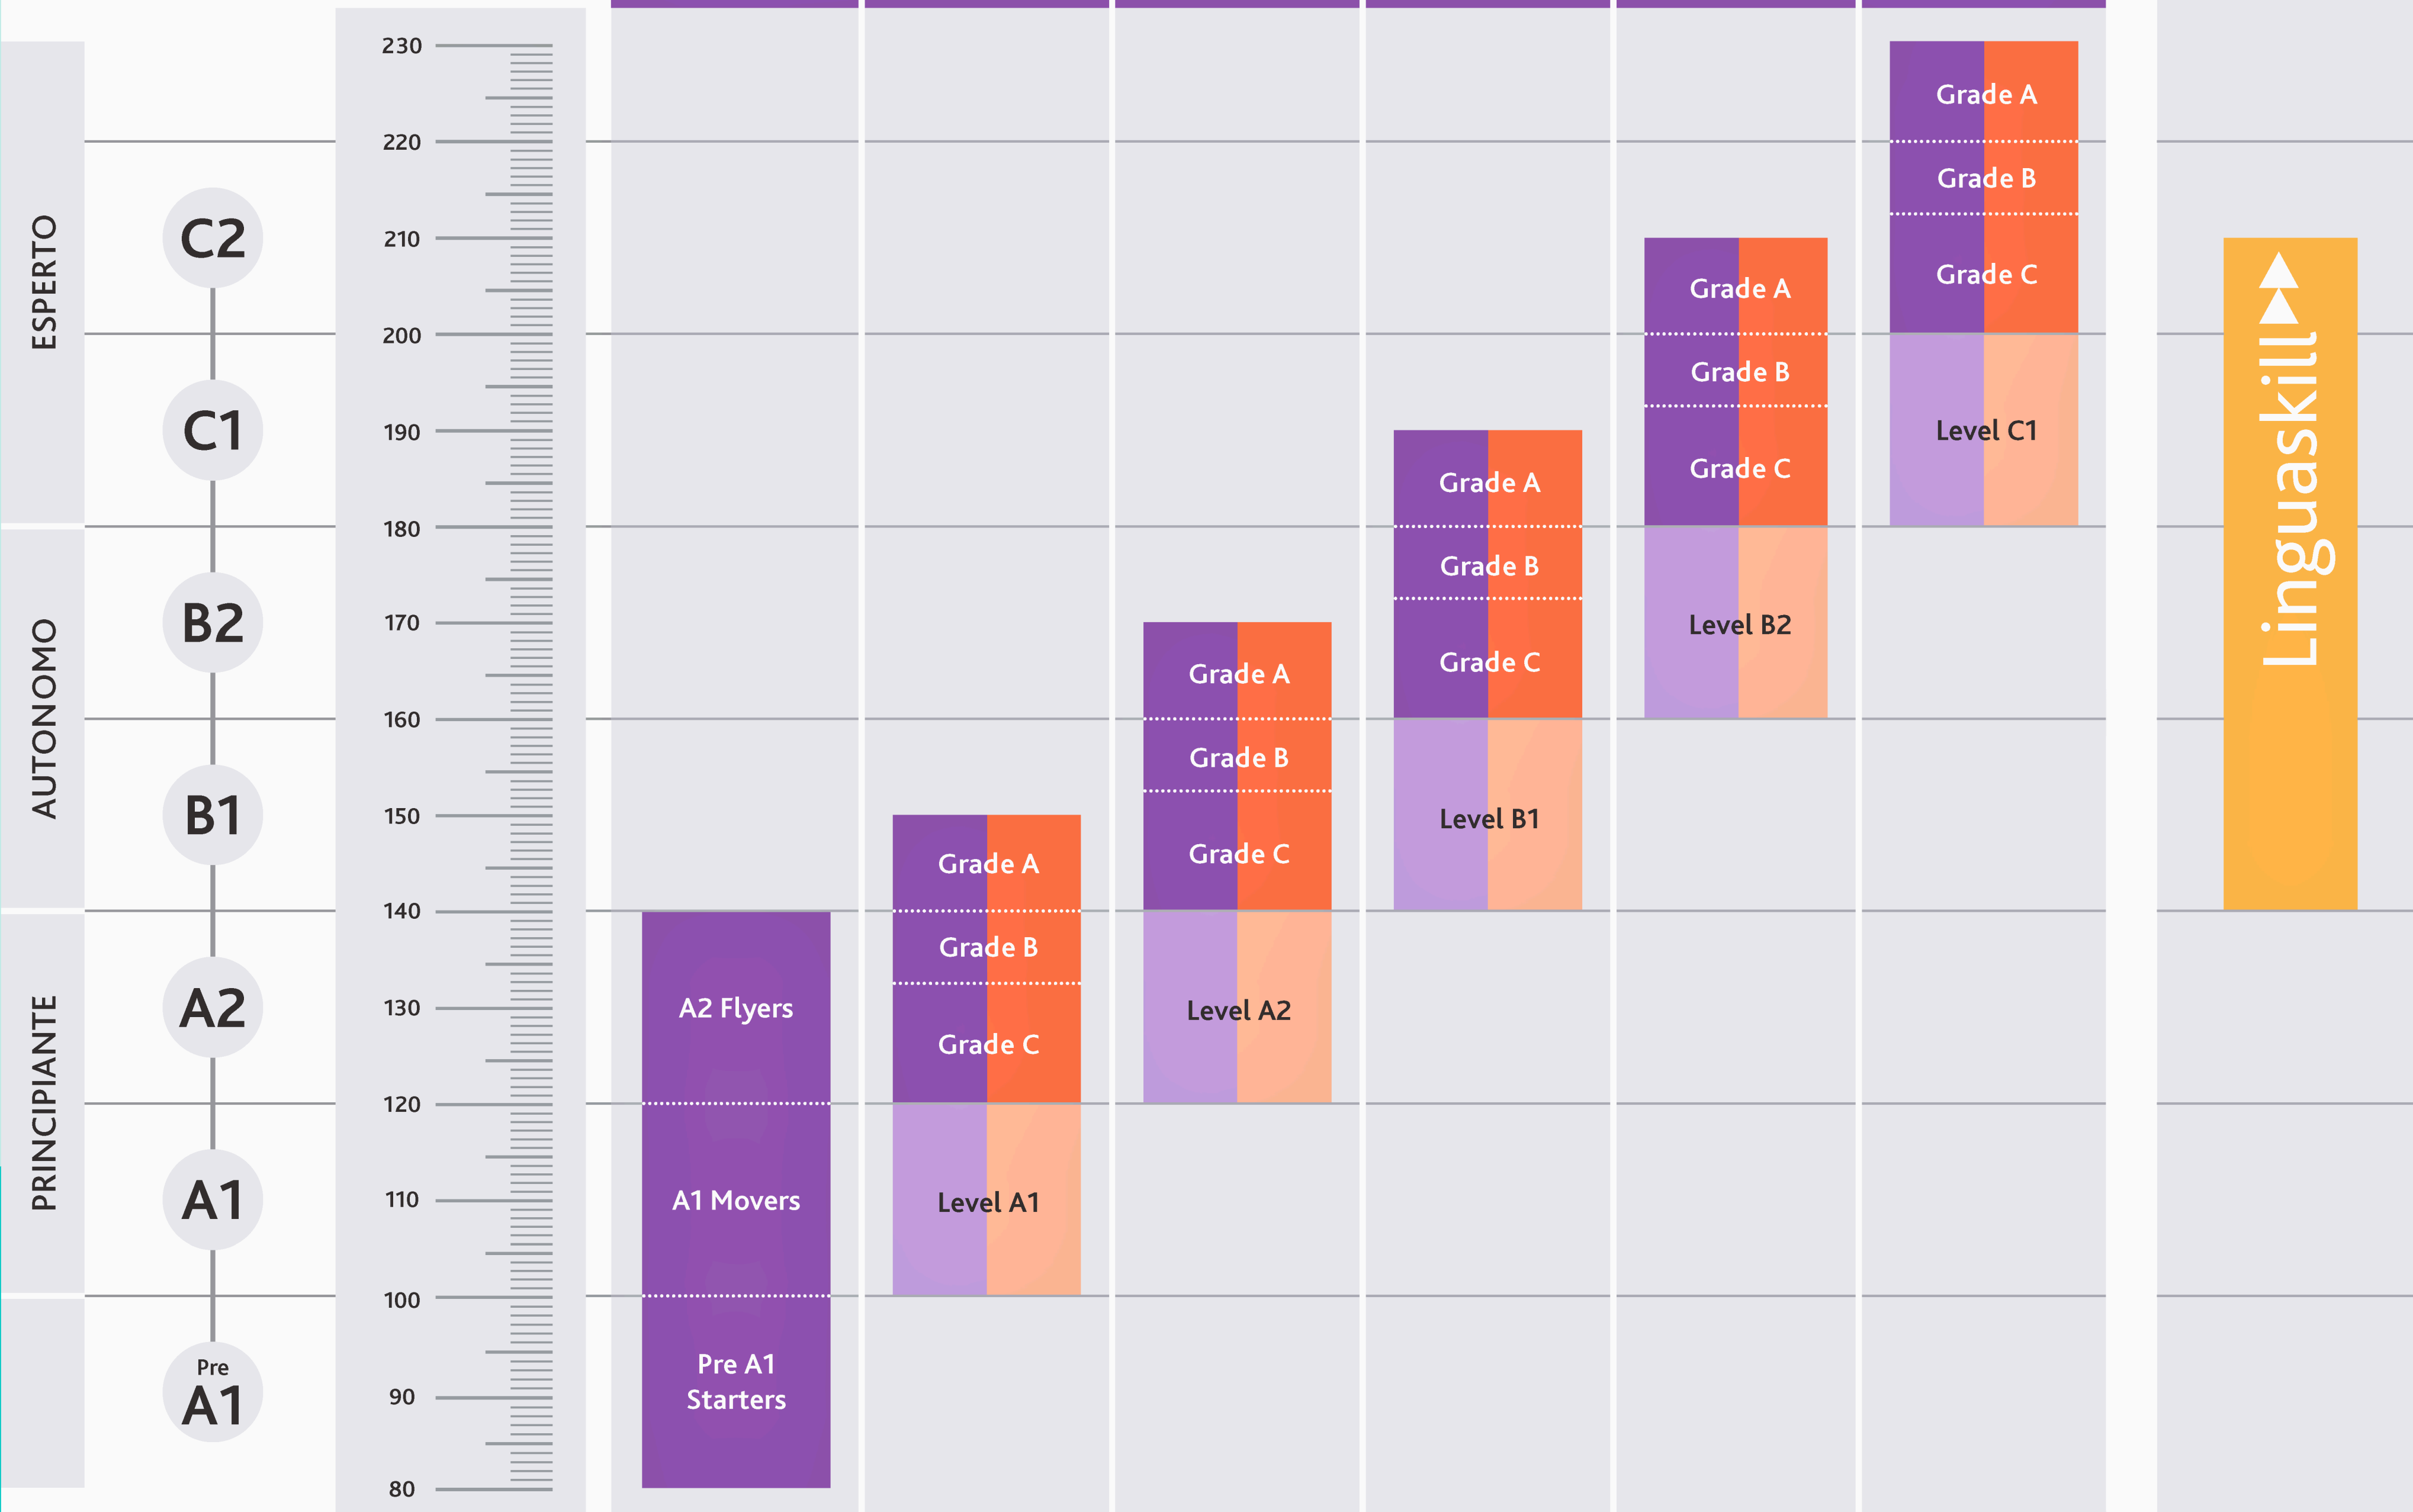

Quadro Comune Europeo di Riferimento (QCER)

Cambridge English Scale

Ogni esame è allineato a un livello del QCER. I risultati vengono forniti anche per il livello superiore e per quello inferiore.

Scuole      Generale e istruzione superiore