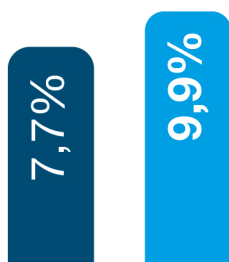

## CERTIFICAZIONE B2 First in Italia

Grade  
2017

Nel 2017 la quasi totalità dei candidati che ha sostenuto l'esame è riuscita a conseguire una certificazione (Grade A 9,9%, Grade B 18,4%, Grade C 46,5%, Council of Europe Level B1 23,1%)

97,9%

Grade  
A

2013 2017

+2,2%  
NEGLI ULTIMI  
5 ANNI

I risultati d'eccellenza sono in crescita: negli ultimi 5 anni la percentuale di candidati che ha ottenuto il massimo dei voti è aumentata del 2,2%

Fail  
2017