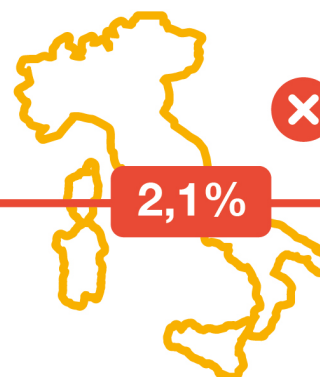

Cambridge

English Qualifications

CERTIFICAZIONE B2 First in Italia

Grade
2017

Nel 2017 la quasi totalità dei candidati che ha sostenuto l'esame è riuscita a conseguire una certificazione (Grade A 9,9%, Grade B 18,4%, Grade C 46,5%, Council of Europe Level B1 23,1%)

97,9%

Grade
A

2013 2017

+2,2%
NEGLI ULTIMI
5 ANNI

I risultati d'eccellenza sono in crescita: negli ultimi 5 anni la percentuale di candidati che ha ottenuto il massimo dei voti è aumentata del 2,2%

Fail
2017

La percentuale di esami non superati nel nostro Paese nel 2017 è inferiore alla media mondiale (-1,5%)

2,1%

3,6%

Cambridge Assessment
English